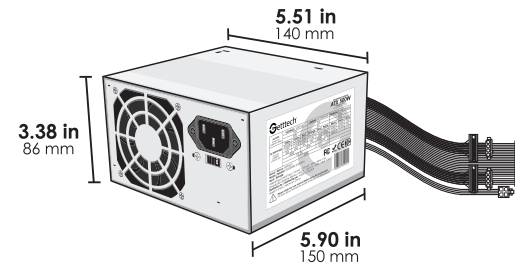

24 pines / 12V 4 pines / SATA (2) / IDE (2)

Size / Tamaño:

3.38 in * 5.90 in * 5.51 in
86 mm * 150 mm * 140 mm

**FG500WBX
(PS500W)**

POWER SUPPLY
FUENTE DE ALIMENTACIÓN

ATX 500W

**USER MANUAL
MANUAL DE USUARIO**

Format / Formato:
ATX 12V
Material:
SECC Steel 0.5 mm / Acero SECC 0.5 mm
Watts / Vatios:
500W
Connectors / Conectores:
24 pin / 12V 4 pin / SATA (2) / IDE (2)
24 pines / 12V 4 pines / SATA (2) / IDE (2)
Size / Tamaño:
3.38 in * 5.90 in * 5.51 in
86 mm * 150 mm * 140 mm