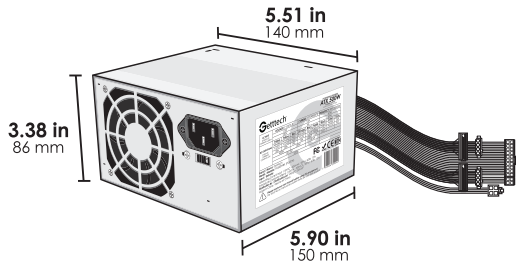

GARANTÍA E INFORMACIÓN DEL PRODUCTO WARRANTY AND PRODUCT INFORMATION

These terms shall be governed and construed under laws of the jurisdiction in which the product was purchased, if any term here is held to be invalid or unenforceable, the such term (in so far as it is invalid or unenforceable) shall be given no effect and deemed to be excluded without invalidating an of the remaining terms. Getttech reserves the right to amend any term at any time without notice.

Estos términos se registrarán e interpretarán de acuerdo con las leyes de la jurisdicción en la que se compró el producto, si alguno de los términos en este documento se considera inválido o inaplicable, dicho término (en la medida en que sea inválido o inaplicable) no tendrá efecto y se considerará excluido sin invalidar ninguno de los términos restantes. Getttech se reserva el derecho de modificar cualquier término en cualquier momento sin previo aviso.

Format / Formato:

ATX 12V

Material:

SECC Steel 0.5 mm / Acero SECC 0.5 mm

Watts / Vatios:

500W

Connectors / Conectores:

24 pin / 12V 4 pin / SATA (2) / IDE (2)

24 pines / 12V 4 pines / SATA (2) / IDE (2)

Size / Tamaño:

3.38 in * 5.90 in * 5.51 in
86 mm * 150 mm * 140 mm