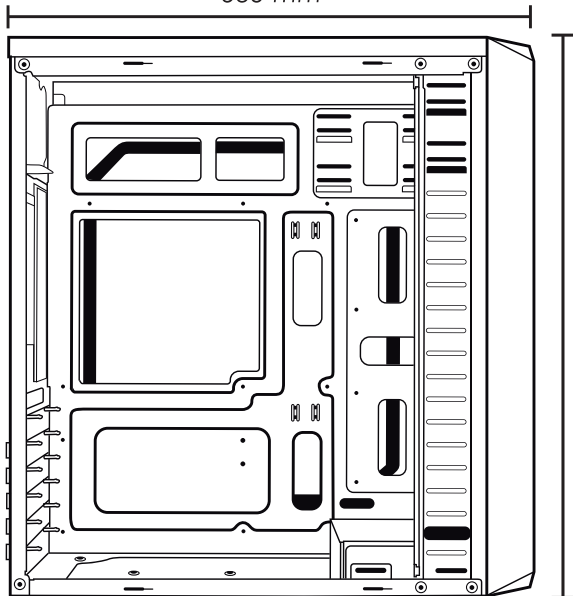

SPECIFICATIONS

ESPECIFICACIONES

COMPUTER CASE
CAJA PARA PC / GABINETE PARA PC

GG1803

PRODUCT SIZE TAMAÑO DEL PRODUCTO	15.15 in * 6.88 in * 16.14 in (COMPUTER CASE SIZE) 18.11 in * 9.05 in * 17.32 in (PACKAGING SIZE) 385 mm * 175 mm * 410 mm (TAMAÑO CAJA PARA PC / GABINETE PARA PC) 460 mm * 230 mm * 440 mm (TAMAÑO DE EMBALAJE)
PRODUCT MATERIAL MATERIAL DEL PRODUCTO	SPCC 0.4 mm / FRONT PANEL MATERIAL: ABS PLASTIC WITH MATTE FINISH SPCC 0.4 mm / MATERIAL PANEL FRONTAL: PLÁSTICO ABS CON TERMINADO MATE
MOTHERBOARD TIPO PLACA BASE	ATX / MICRO ATX
SPACE FOR HDD ESPACIO PARA DISCO DURO	SPACE FOR 2 HDD 3.5" (8.9 cm) SPACE FOR 3 HDD 2.5" (6.35 cm) ESPACIO PARA 2 HDD 3.5" (8.9 cm) ESPACIO PARA 3 HDD 2.5" (6.35 cm)
SPACE FOR OPTICAL BAY ESPACIO PARA RANURA ÓPTICA	5.25" (13.3 cm)
POWER SUPPLY FUENTE DE ALIMENTACIÓN	STANDARD ATX ESTÁNDAR ATX
CONNECTIONS CONEXIONES	2 FRONTAL USB 2.0 / 1 FRONTAL USB 3.0 / AUDIO / MICROPHONE 2 USB FRONTALES 2.0 / 1 USB FRONTAL 3.0 / AUDIO / MICRÓFONO
EXPANSION BAYS RANURAS DE EXPANSIÓN	7
VENTILATION VENTILACIÓN	SIDE: 1 (120 mm / 80 mm) REAR: 1 (120 mm / 80 mm) LATERAL: 1 (120 mm / 80 mm) TRASERO: 1 (120 mm / 80 mm)
POWER SUPPLY FUENTE DE PODER	550 W

MEASUREMENTS

MEDIDAS

COMPUTER CASE
CAJA PARA PC / GABINETE PARA PC

GG1803

15.15 in
385 mm

16.14 in
410mm

6.88 in
175 mm

INSTALLATION