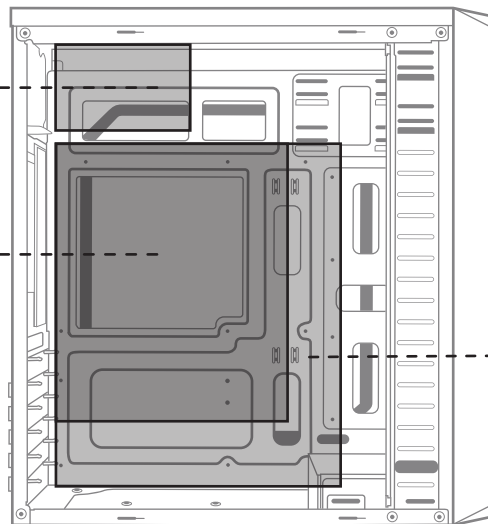

SPECIFICATIONS

ESPECIFICACIONES

COMPUTER CASE
CAJA PARA PC / GABINETE PARA PC

GG1803

PRODUCT SIZE TAMAÑO DEL PRODUCTO	15.15 in * 6.88 in * 16.14 in (COMPUTER CASE SIZE) 18.11 in * 9.05 in * 17.32 in (PACKAGING SIZE) 385 mm * 175 mm * 410 mm (TAMAÑO CAJA PARA PC / GABINETE PARA PC) 460 mm * 230 mm * 440 mm (TAMAÑO DE EMBALAJE)
PRODUCT MATERIAL MATERIAL DEL PRODUCTO	SPCC 0.4 mm / FRONT PANEL MATERIAL: ABS PLASTIC WITH MATTE FINISH SPCC 0.4 mm / MATERIAL PANEL FRONTAL: PLÁSTICO ABS CON TERMINADO MATE
MOTHERBOARD TIPO PLACA BASE	ATX / MICRO ATX
SPACE FOR HDD ESPACIO PARA DISCO DURO	SPACE FOR 2 HDD 3.5" (8.9 cm) SPACE FOR 3 HDD 2.5" (6.35 cm) ESPACIO PARA 2 HDD 3.5" (8.9 cm) ESPACIO PARA 3 HDD 2.5" (6.35 cm)
SPACE FOR OPTICAL BAY ESPACIO PARA RANURA ÓPTICA	5.25" (13.3 cm)
POWER SUPPLY FUENTE DE ALIMENTACIÓN	STANDARD ATX ESTÁNDAR ATX
CONNECTIONS CONEXIONES	2 FRONTAL USB 2.0 / 1 FRONTAL USB 3.0 / AUDIO / MICROPHONE 2 USB FRONTALES 2.0 / 1 USB FRONTAL 3.0 / AUDIO / MICRÓFONO
EXPANSION BAYS RANURAS DE EXPANSIÓN	7
VENTILATION VENTILACIÓN	SIDE: 1 (120 mm / 80 mm) REAR: 1 (120 mm / 80 mm) LATERAL: 1 (120 mm / 80 mm) TRASERO: 1 (120 mm / 80 mm)
POWER SUPPLY FUENTE DE PODER	550 W

MEASUREMENTS

MEDIDAS

COMPUTER CASE
CAJA PARA PC / GABINETE PARA PC

GG1803

15.15 in
385 mm

16.14 in
410mm

6.88 in
175 mm

INSTALLATION

INSTALACIÓN

COMPUTER CASE
CAJA PARA PC / GABINETE PARA PC

GG1803

Power Supply

Fuente de Alimentación

ATX Motherboard

Placa Base ATX

Micro ATX Motherboard