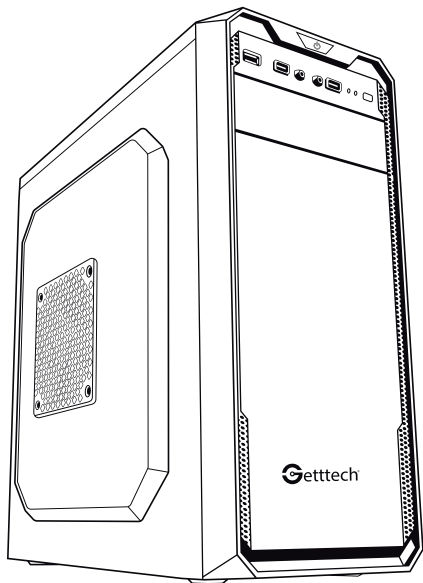

SPECIFICATIONS

ESPECIFICACIONES

COMPUTER CASE
CAJA PARA PC / GABINETE PARA PC

GG1803

PRODUCT SIZE TAMAÑO DEL PRODUCTO	15.15 in * 6.88 in * 16.14 in (COMPUTER CASE SIZE) 18.11 in * 9.05 in * 17.32 in (PACKAGING SIZE) 385 mm * 175 mm * 410 mm (TAMAÑO CAJA PARA PC / GABINETE PARA PC) 460 mm * 230 mm * 440 mm (TAMAÑO DE EMBALAJE)
PRODUCT MATERIAL MATERIAL DEL PRODUCTO	SPCC 0.4 mm / FRONT PANEL MATERIAL: ABS PLASTIC WITH MATTE FINISH SPCC 0.4 mm / MATERIAL PANEL FRONTAL: PLÁSTICO ABS CON TERMINADO MATE
MOTHERBOARD TIPO PLACA BASE	ATX / MICRO ATX
SPACE FOR HDD ESPACIO PARA DISCO DURO	SPACE FOR 2 HDD 3.5" (8.9 cm) SPACE FOR 3 HDD 2.5" (6.35 cm) ESPACIO PARA 2 HDD 3.5" (8.9 cm) ESPACIO PARA 3 HDD 2.5" (6.35 cm)
SPACE FOR OPTICAL BAY ESPACIO PARA RANURA ÓPTICA	5.25" (13.3 cm)
POWER SUPPLY FUENTE DE ALIMENTACIÓN	STANDARD ATX ESTÁNDAR ATX
CONNECTIONS CONEXIONES	2 FRONTAL USB 2.0 / 1 FRONTAL USB 3.0 / AUDIO / MICROPHONE 2 USB FRONTALES 2.0 / 1 USB FRONTAL 3.0 / AUDIO / MICRÓFONO
EXPANSION BAYS RANURAS DE EXPANSIÓN	7
VENTILATION VENTILACIÓN	SIDE: 1 (120 mm / 80 mm) REAR: 1 (120 mm / 80 mm) LATERAL: 1 (120 mm / 80 mm) TRASERO: 1 (120 mm / 80 mm)
POWER SUPPLY FUENTE DE PODER	550 W

MEASUREMENTS

MEDIDAS

COMPUTER CASE
CAJA PARA PC / GABINETE PARA PC

GG1803

15.15 in
385 mm

16.14 in
410mm

6.88 in
175 mm

INSTALLATION