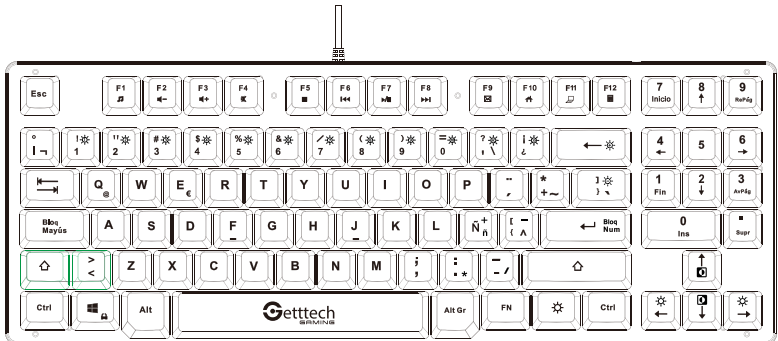

1. 19 teclas anti-efecto fantasma:

(Q, A, Z, W, S, X, E, D, C, B, Space, ↑, ↓, ←, →, Tab, Alt_L or V, Ctrl_L or F, Shift_L)

2. FN+F1: Medios

3. FN+F2: Volumen-

4. FN+F3: Volumen+

5. FN+F4: Mudo

6. FN+F5: Detener CD

7. FN+F6: Seguimiento Previo

8. FN+F7: Reproducir / Pausar

9. FN+F8: Siguiente Pista

10. FN+F9: Correo

11. FN+F10: www Web

12. FN+F11: Mi PC

13. FN+F12: Calculadora

14. Fn+Win_L: Lock Win, repita el proceso para desbloquear

15. Prensa: Encender y apagar la luz

16. Con W, S, A, D y ↑, ↓, ←, → función de intercambio

17. Presione: Bloqueo de números