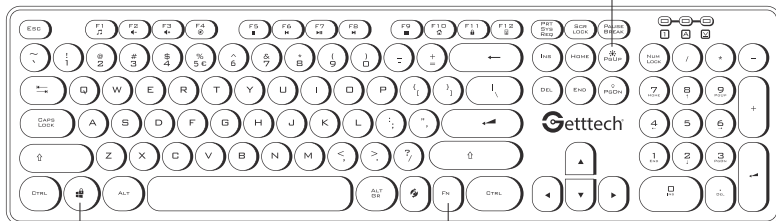

Other functions Otras funciones

Change the
backlight mode.

Lock the Windows
key.

Turn off / on the
backlight.