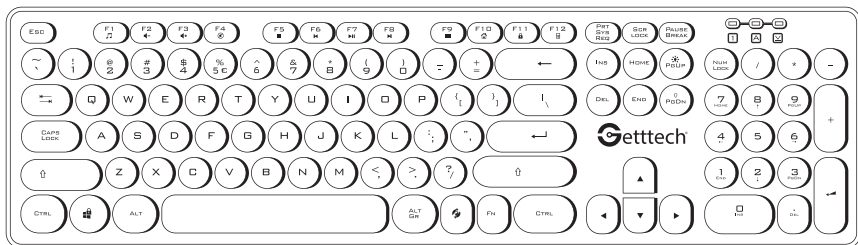

## IGNITE

BACKLIGHT KEYBOARD

TECLADO RETROILUMINADO