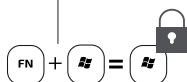

Other functions Otras funciones

Change the
backlight mode.

Lock the Windows
key.