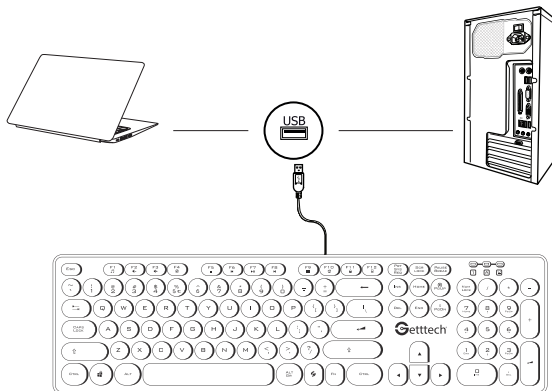

Product Specifications

Especificaciones del producto

Size Tamaño	17.59in × 4.97in × 0.98in
Weight Peso	385±5g
Keyboard key operation force Fuerza de accionamiento de las teclas del teclado	70±10gf
Resistance Resistencia	≥16g
Working voltage Voltaje de trabajo	DC5V
Working current Corriente de trabajo	80mA (Maximum value of light on) 80mA (Valor máximo con luz encendida)

Installation

Instalación

Connect the keyboard to a USB port to your computer.
Conecte el teclado a un puerto USB de su ordenador.